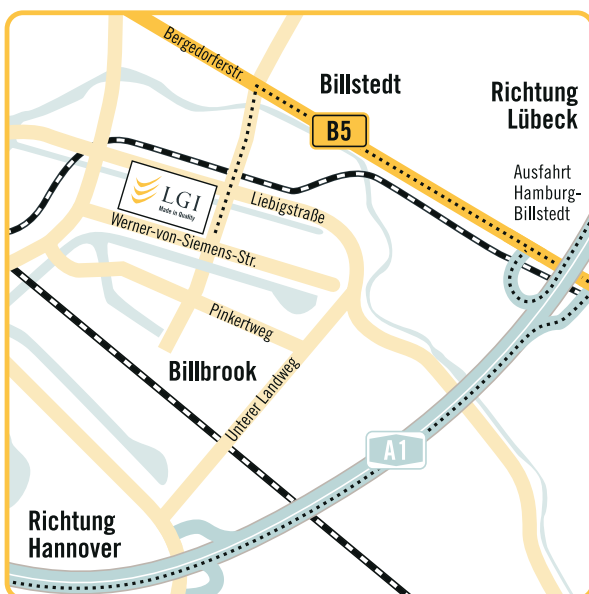

IHR WEG ZU UNS NACH – HAMBURG BILLBROOK

Adresse: Werner-Siemens-Straße 39

Telefon: +49 (0)40 819 735 26

AUS RICHTUNG HANNOVER

- Autobahn A1 bis Ausfahrt Hamburg-Billstedt
- An der Ausfahrt links abbiegen in Richtung Zentrum (B 5)
- Die erste Abfahrt Hamburg-Billbrook abfahren
- An der Ampel links abbiegen
- Die vierte Straße rechts
- Nach ca. 300 m sehen Sie das LGI-Gelände auf der rechten Seite

AUS RICHTUNG LÜBECK

- Autobahn A1 bis Ausfahrt Hamburg-Billstedt
- An der Ausfahrt rechts abbiegen in Richtung Zentrum (B 5)
- Die erste Abfahrt Hamburg-Billbrook abfahren
- An der Ampel links abbiegen
- Die vierte Straße rechts
- Nach ca. 300 m sehen Sie das LGI-Gelände auf der rechten Seite