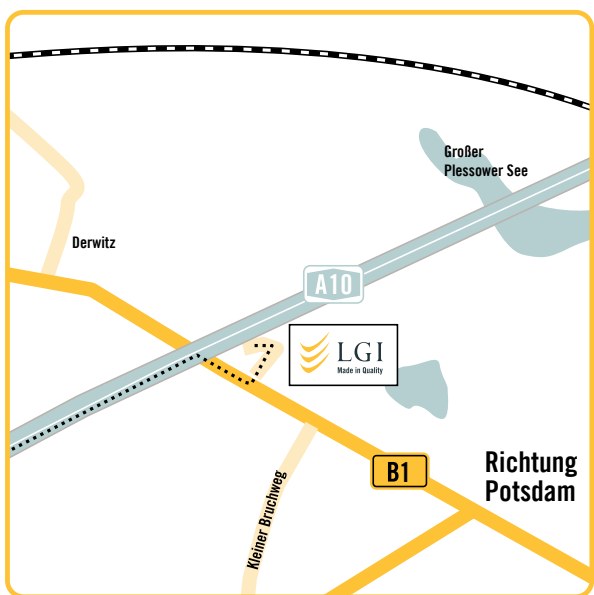

IHR WEG ZU UNS NACH – POTSDAM (WERDER)

Adresse: Ortsteil Ploetzin, Am Magna Park 4

Telefon: +49 (0) 33 275 74 49 120

AUS RICHTUNG BERLIN

- A 100 bis Ausfahrt 10 Funkturm auf A115 / E51 Richtung Magdeburg / Leipzig / Potsdam
- Ausfahrt 9 Dreieck Nuthetal auf A10 Richtung Hannover / Magdeburg / Leipzig
- Ausfahrt 19 Potsdam auf A10 Richtung Hannover / Magdeburg / Hamburg
- Ausfahrt 21 Dreieck Werder auf A10 Richtung Prenzlau / Hamburg/ Rostock
- Ausfahrt 22 Groß Kreuz
- Biegen Sie links ein in die B1 ein
- Biegen Sie nach ca. 500m links in den Magna Gazeley Park ein
- LGI befindet sich in Gebäude 4

AUS RICHTUNG HANNOVER / MAGDEBURG

- A2 bis Ausfahrt 81
- A10 Richtung Stettin / Potsdam / Hamburg
- Ausfahrt 22 Groß Kreuz
- Biegen Sie links ein in die B1 Brandenburger Chaussee
- Biegen Sie nach ca. 300m links in den Magna Gazeley Park ein
- LGI befindet sich in Gebäude 4

LGI Logistics Group International c/o LGI West GmbH

Standort Potsdam (Werder)

Ortsteil Ploetzin, Am Magna Park 4
Telefon. +49 (0) 33 275 74 49 120

14542 Werder (Havel) Germany

Fax. +49 (0) 33 275 74 49 190 Mail. info@lgi.de Web. www.lgi.de